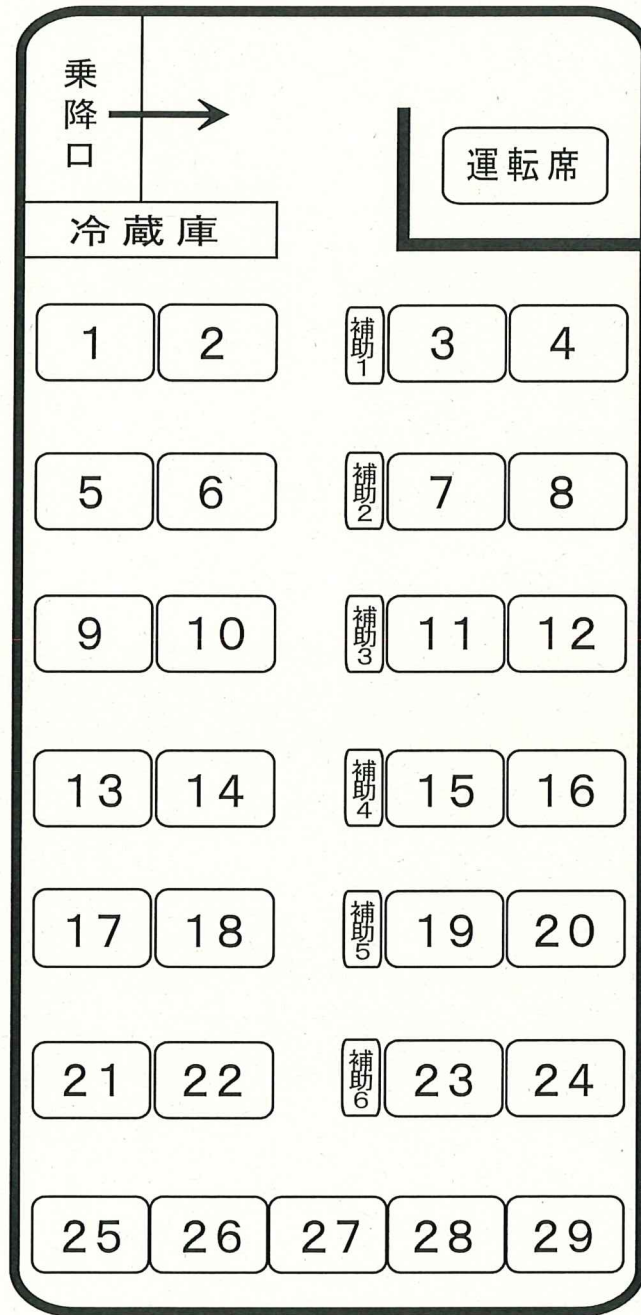

社協バス 車内図

通常座席 29席
補助席 6席